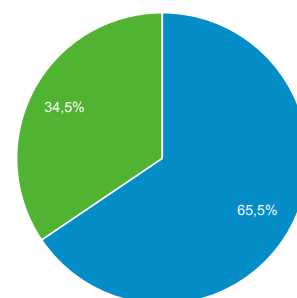

# Panoramica del pubblico

Tutti gli utenti  
100,00% Sessioni

## Panoramica

Sessioni  
**126.041**

Utenti  
**60.087**

Visualizzazioni di pagina  
**684.018**

Pagine/sessione  
**5,43**

Durata sessione media  
**00:04:50**

Frequenza di rimbalzo  
**33,39%**

% nuove sessioni  
**34,40%**

■ Returning Visitor ■ New Visitor

Lingua	Sessioni	% Sessioni
1. it-it	59.782	47,43%
2. it	58.548	46,45%
3. en-us	3.376	2,68%
4. fr	655	0,52%
5. en-gb	597	0,47%
6. de	528	0,42%
7. fr-fr	411	0,33%
8. en	365	0,29%
9. de-de	300	0,24%
10. it-ch	276	0,22%