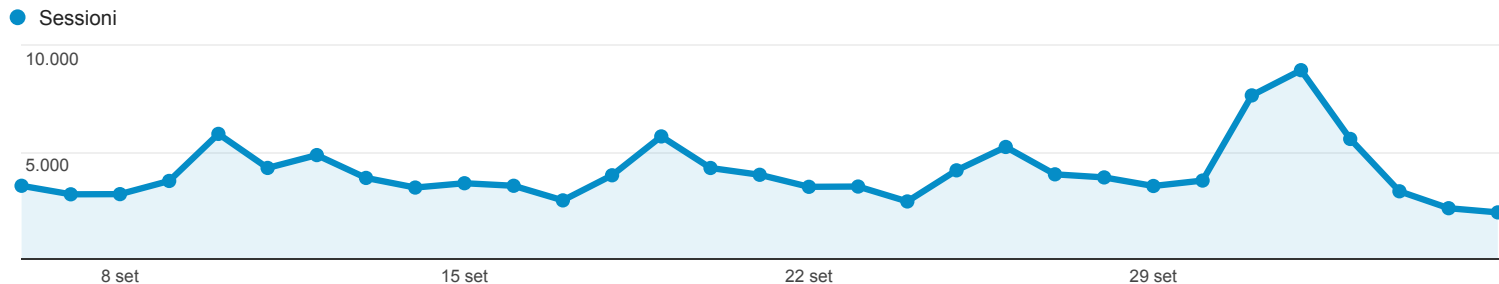

# Panoramica del pubblico

Tutti gli utenti  
100,00% Sessioni

## Panoramica

Sessioni  
**126.041**

Utenti  
**60.087**

Visualizzazioni di pagina  
**684.018**

Pagine/sessione  
**5,43**

Durata sessione media  
**00:04:50**

Frequenza di rimbalzo  
**33,39%**

% nuove sessioni  
**34,40%**