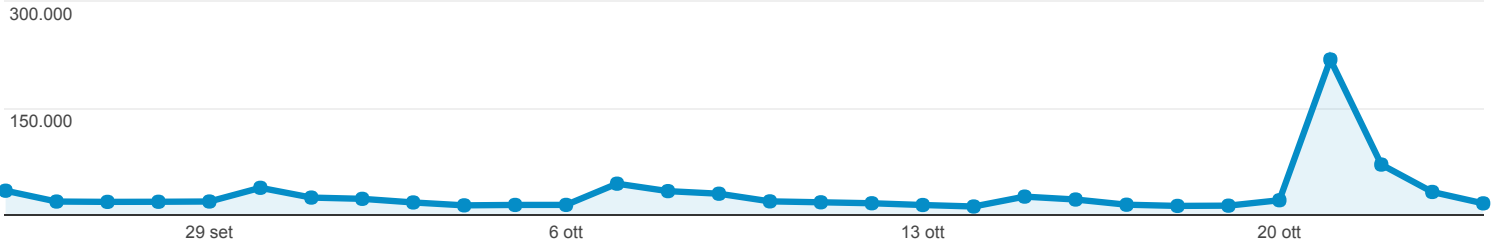

Panoramica del pubblico

Tutti gli utenti
100,00% Sessioni

25 set 2017 - 24 ott 2017

Panoramica

Visualizzazioni di pagina

Sessioni

139.699

Utenti

63.095

Visualizzazioni di pagina

882.875

Pagine/sessione

6,32

Durata sessione media

00:06:02

Frequenza di rimbalzo

29,32%

% nuove sessioni

32,33%

Returning Visitor New Visitor

Lingua

Lingua	Sessioni	% Sessioni
1. it	67.940	48,63%
2. it-it	57.585	41,22%
3. en-us	4.318	3,09%
4. en-gb	1.290	0,92%
5. fr	1.229	0,88%
6. de	1.196	0,86%
7. fr-fr	976	0,70%
8. de-de	708	0,51%
9. it-ch	581	0,42%
10. nl-nl	437	0,31%