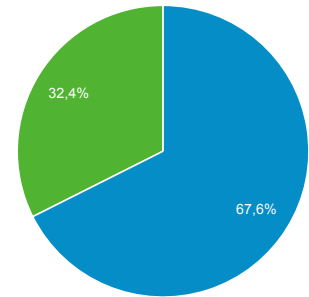

Panoramica del pubblico

Tutti gli utenti
100,00% Sessioni

25 set 2017 - 24 ott 2017

Panoramica

Visualizzazioni di pagina

Sessioni

139.699

Utenti

63.095

Visualizzazioni di pagina

882.875

Pagine/sessione

6,32

Durata sessione media

00:06:02

Frequenza di rimbalzo

29,32%

% nuove sessioni

32,33%

Returning Visitor New Visitor

Lingua

Lingua	Sessioni	% Sessioni
1. it	67.940	48,63%
2. it-it	57.585	41,22%
3. en-us	4.318	3,09%
4. en-gb	1.290	0,92%
5. fr	1.229	0,88%
6. de	1.196	0,86%
7. fr-fr	976	0,70%
8. de-de	708	0,51%
9. it-ch	581	0,42%
10. nl-nl	437	0,31%