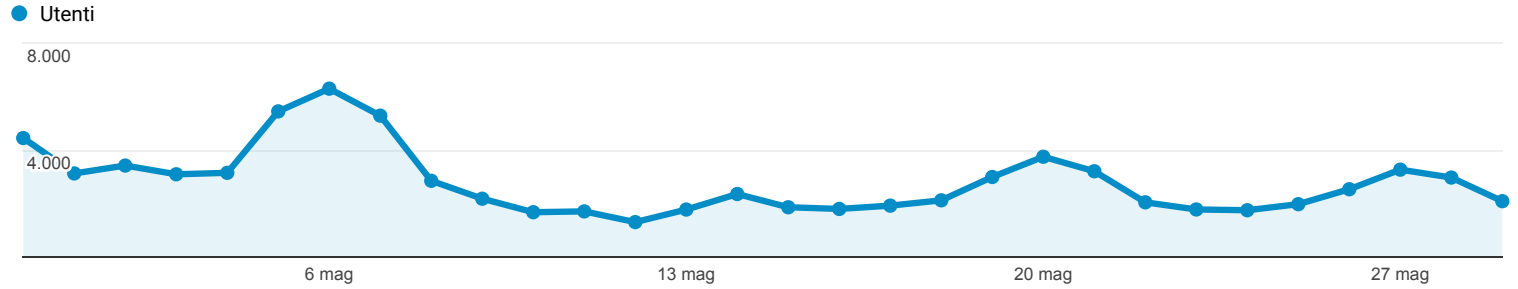

Panoramica del pubblico

Tutti gli utenti
100,00% Utenti

30 apr 2018 - 29 mag 2018

Panoramica

■ New Visitor ■ Returning Visitor

| Lingua | Utenti | % Utenti |
|-----------|--------|----------|
| 1. it-it | 35.598 | 72,55% |
| 2. it | 8.624 | 17,58% |
| 3. en-us | 1.838 | 3,75% |
| 4. de-de | 560 | 1,14% |
| 5. en-gb | 368 | 0,75% |
| 6. fr-fr | 286 | 0,58% |
| 7. it-ch | 227 | 0,46% |
| 8. de | 220 | 0,45% |
| 9. fr | 133 | 0,27% |
| 10. es-es | 116 | 0,24% |