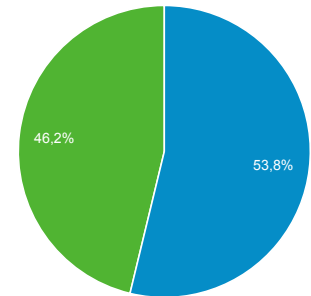

Panoramica del pubblico

Tutti gli utenti
100,00% Utenti

30 apr 2018 - 29 mag 2018

Panoramica

■ New Visitor ■ Returning Visitor

| Lingua | Utenti | % Utenti |
|-----------|--------|----------|
| 1. it-it | 35.598 | 72,55% |
| 2. it | 8.624 | 17,58% |
| 3. en-us | 1.838 | 3,75% |
| 4. de-de | 560 | 1,14% |
| 5. en-gb | 368 | 0,75% |
| 6. fr-fr | 286 | 0,58% |
| 7. it-ch | 227 | 0,46% |
| 8. de | 220 | 0,45% |
| 9. fr | 133 | 0,27% |
| 10. es-es | 116 | 0,24% |